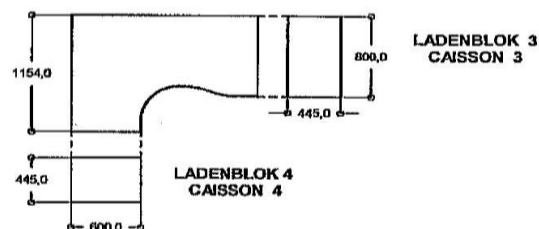

SCROLL

WIT /BLANC

		L(mm)	H(mm)	D/P(mm)	
	hout / bois	BUREAU 120 UNO	1200	750	800
	hout / bois	BUREAU 140 UNO	1400	750	800
	hout / bois	BUREAU 160 UNO	1600	750	800
	hout / bois	BUREAU 180 UNO	1800	750	800
	hout / bois	BUREAU 200 UNO	2000	750	800
	metaal / métal	BUREAU 120 BIS	1200	750	800
	metaal / métal	BUREAU 140 BIS	1400	750	800
	metaal / métal	BUREAU 160 BIS	1600	750	800
	metaal / métal	BUREAU 180 BIS	1800	750	800
	metaal / métal	BUREAU 200 BIS	2000	750	800
	hout / bois	COMPACT BUREAU RECHTS UNO (inclusief steunpoot)	1600	750	800/ 1160
		BUREAU COMPACT DROITE UNO (pied support inclus)		750	
	metaal / métal	COMPACT BUREAU RECHTS BIS (inclusief steunpoot)	1600	750	800/ 1160
		BUREAU COMPACT DROITE BIS (pied support inclus)		750	
	hout / bois	COMPACT BUREAU LINKS UNO (inclusief steunpoot)	1600	750	800/ 1160
		BUREAU COMPACT GAUCHE UNO (pied support inclus)		750	
	metaal / métal	COMPACT BUREAU LINKS BIS (inlcusief steunpoot)	1600	750	800/ 1160
		BUREAU COMPACT GAUCHE BIS (pied support inclus)		750	

Voorbeeld Compact Links
Exemple Compact Gauche