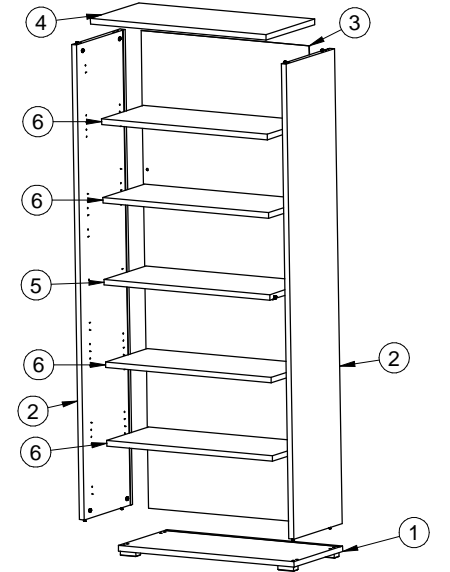

A 4x BCON045010	B 8x BBSG270	C 8x BBSG220	D 4x BBSG596	E 4x BBSG664	F 4x BBSG374
G 4x BBSG375	H 4x 3,5 x 16mm BVZN11				
I 2x BVZN45	J 16x BBSG196				

	Art. Nr.	Onderdeel	Aantal
1	OGRSCR542	Grond D-E	1x
2	OZISCR514	Zijde hoogte 40	2x
3	ORUSCR544	Rug E40 - D40	1x
4	OKOSCR542	Kop D-E zonder slot	1x
5	OLPSCR544V	Vaste legplank D-E	1x
6	OLPSCR542	Legplank D-E	4x